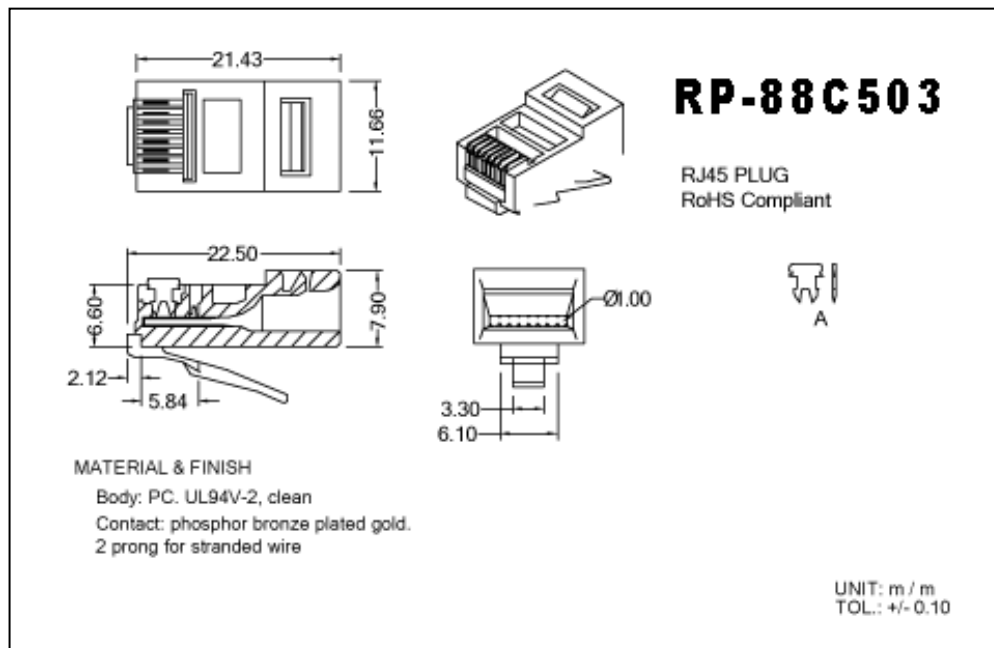

## >> RP-88C503

Module Plug RJ45 8P8C Cat.5

### Ordering Information

RP-88C503    Module Plug RJ-45 8P8C CAT.5